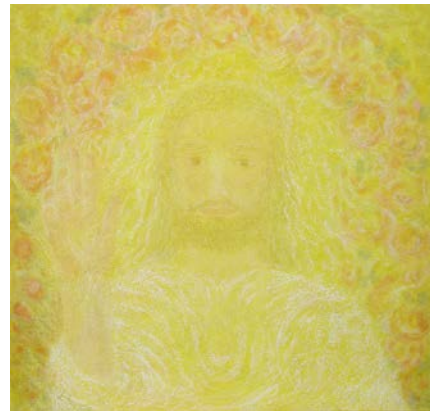

# Reproduktionen: Serie Himmelsreise

WIB

WIA

HR1

HR2

HR9

HR3

W IV

HR10

HR4

HR5

HR6

HR7

- Reproduktionen Serie Himmelsreise  
17x17cm, signiert, im Passepartout

12,-€

- Leporello „Himmelsreise“, 12 Bilder + Sternentor  
im Kreis aufstellbar, Höhe 20cm