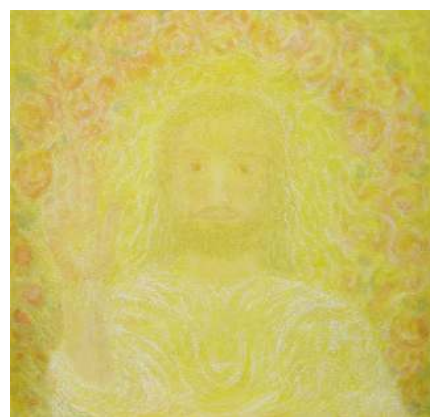

BL11

BL12

BL13

Nr.	Maße/cm	Technik	Preis/€
E20	75x95	Silikat	490,-
BL6	50x75	Silikat	520,-
BL7	50x75	Silikat	510,-
BL8	70x50	Silikat	490,-
BL9	70x50	Silikat	490,-
BL10	50x64	Silikatell	330,-
BL11	50x60	Silikat	320,-
BL12	50x66	Silikat	340,-
BL13	58x48	Silikat	310,-

Ratenzahlung möglich
Bilder können auch ausgeliehen werden

Reproduktionen: Serie Himmelsreise

WIB

WIA

HR1

HR2

HR9

HR3