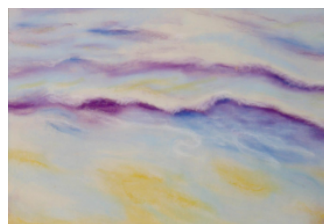

E13

E11	62x48	Pastell	240,-
E12	64x46	Pastell	230,-
E13	55x38	Pastell	280,-