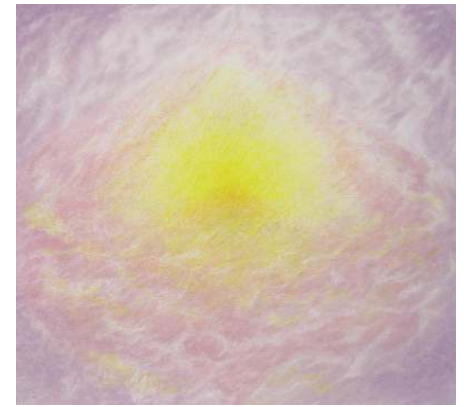

BL11

BL12

BL13

Nr.	Maße/cm	Technik	Preis/€
E20	75x95	Silikat	490,-
BL6	50x75	Silikat	520,-
BL7	50x75	Silikat	510,-
BL8	70x50	Silikat	490,-
BL9	70x50	Silikat	490,-
BL10	50x64	Silikatell	330,-
BL11	50x60	Silikat	320,-
BL12	50x66	Silikat	340,-
BL13	58x48	Silikat	310,-

Ratenzahlung möglich
Bilder können auch ausgeliehen werden

Reproduktionen: Serie Himmelsreise

WIB

WIA

HR1

HR2

HR9

HR3