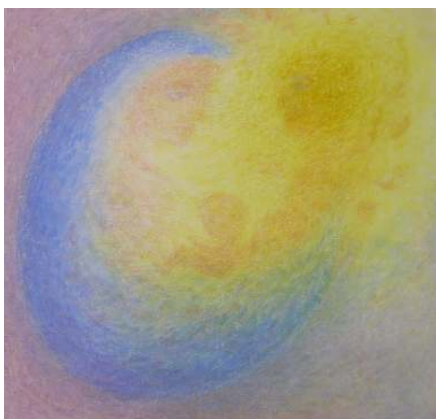

Reproduktionen: Serie Himmelsreise

HR4